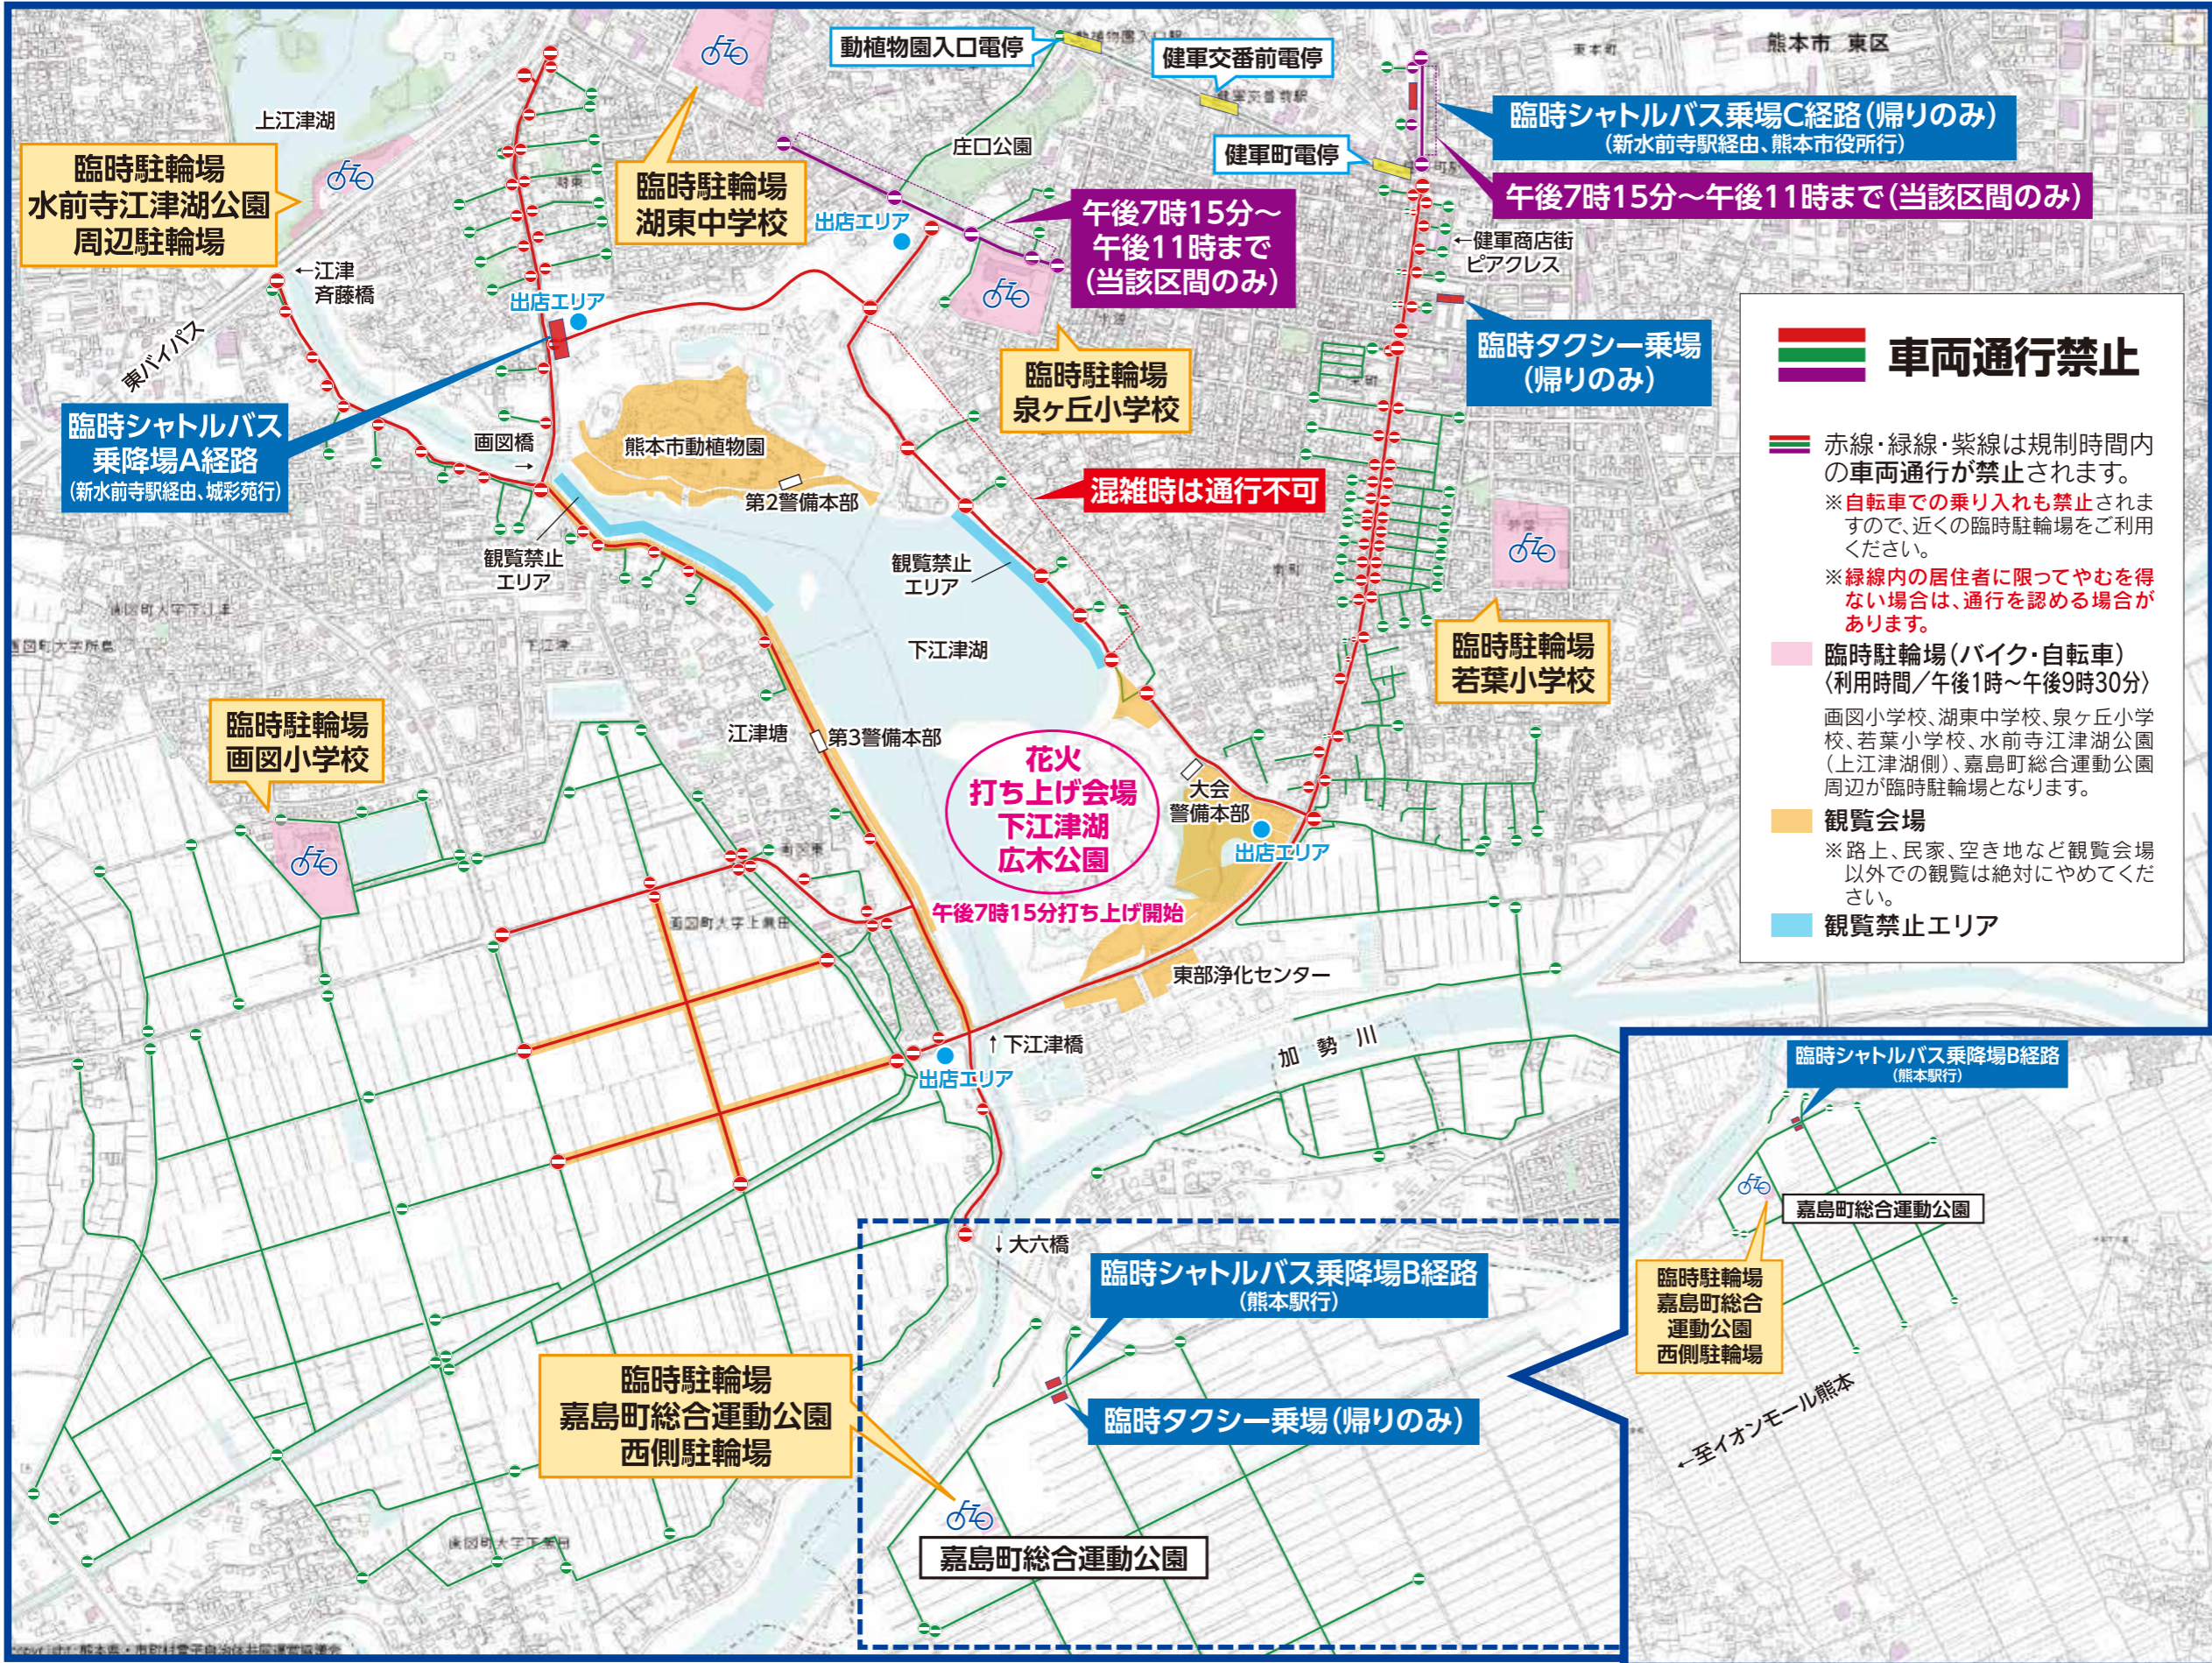

【会場周辺地域の皆様へ】交通規制のお知らせ

花火大会開催につき
周辺地域で交通規制が
行われます。

規制日時
令和5年(2023年)
8月26日(土)
[荒天時翌8月27日に順延]

午後6時から午後11時
(一部区間)
**午後7時15分から
午後11時**

(注)但し、混雑の状況によっては
規制の時間や区域などを変
更する場合があります。

※花火打ち上げ開始
.....午後7時15分~
(1時間程度)

観覧会場
下江津湖周辺

花火大会開催当日は
会場周辺では交通渋滞
が予測されますので
自動車等でのお出か
けはできるだけ控え
ていただきますよう、
ご協力をお願い申し
上げます。

**会場周辺に
駐車場はありません。**